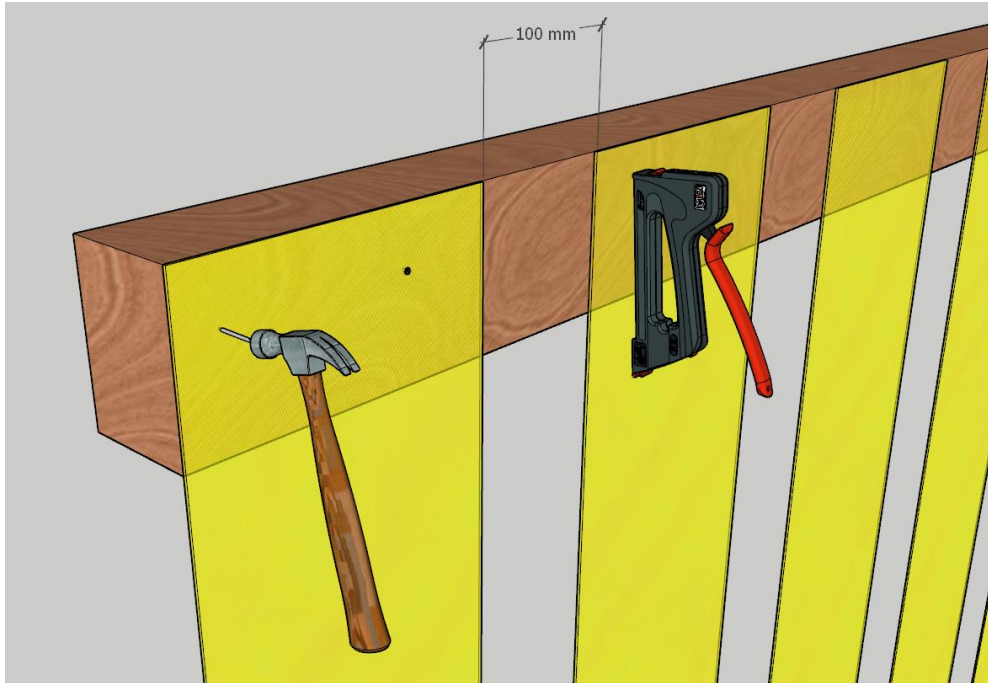

DIY – PVC montage

200x2 mm bændler og 50 mm overlap

1. Brug søm eller stor hæftepistol

- 2.

3.

INDU  **DOOR**

For support ring: 30 12 71 61