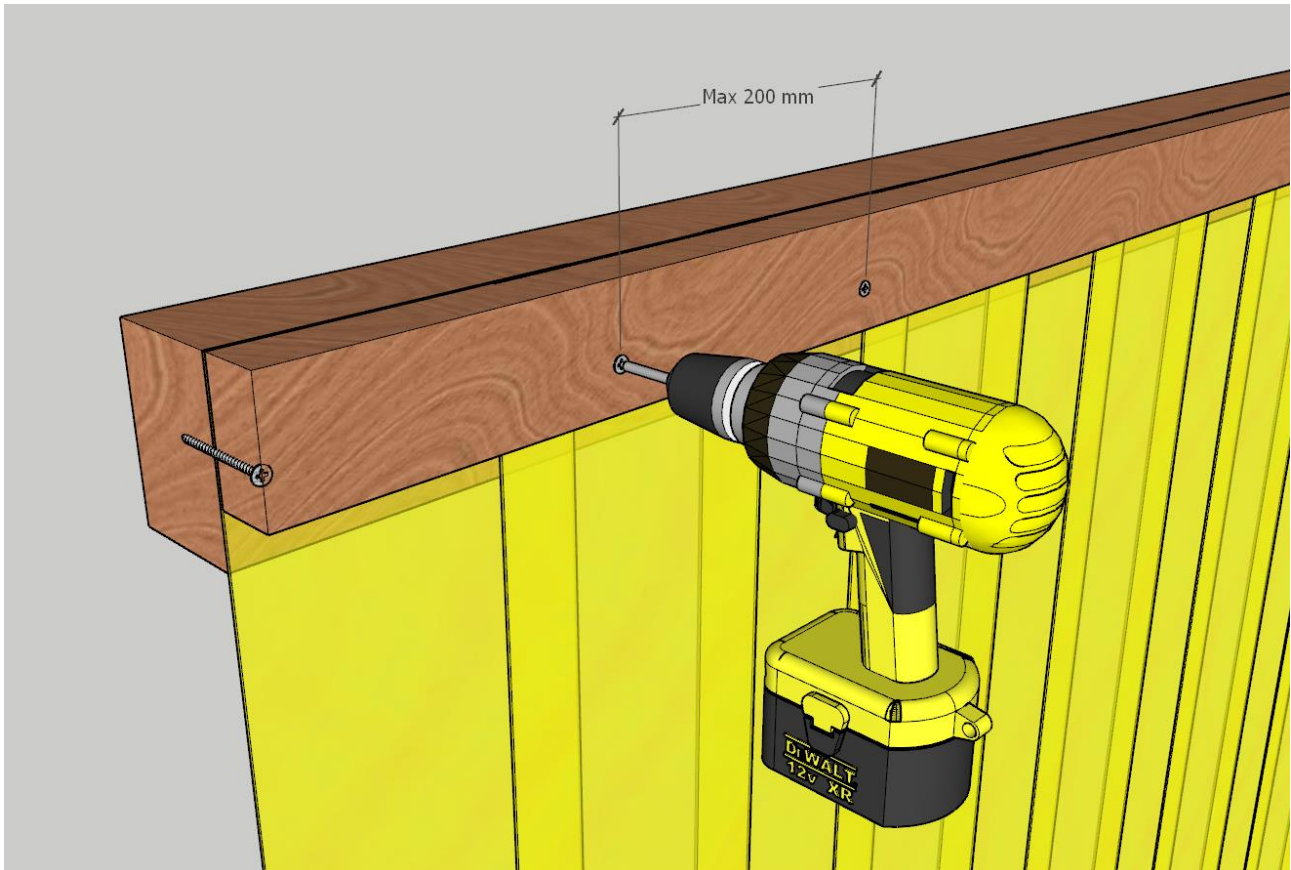

DIY – PVC montage

200x2 mm bændler og 50 mm overlap

1. Brug søm eller stor hæftepistol

- 2.

3.

INDU  **DOOR**

For support ring: 30 12 71 61