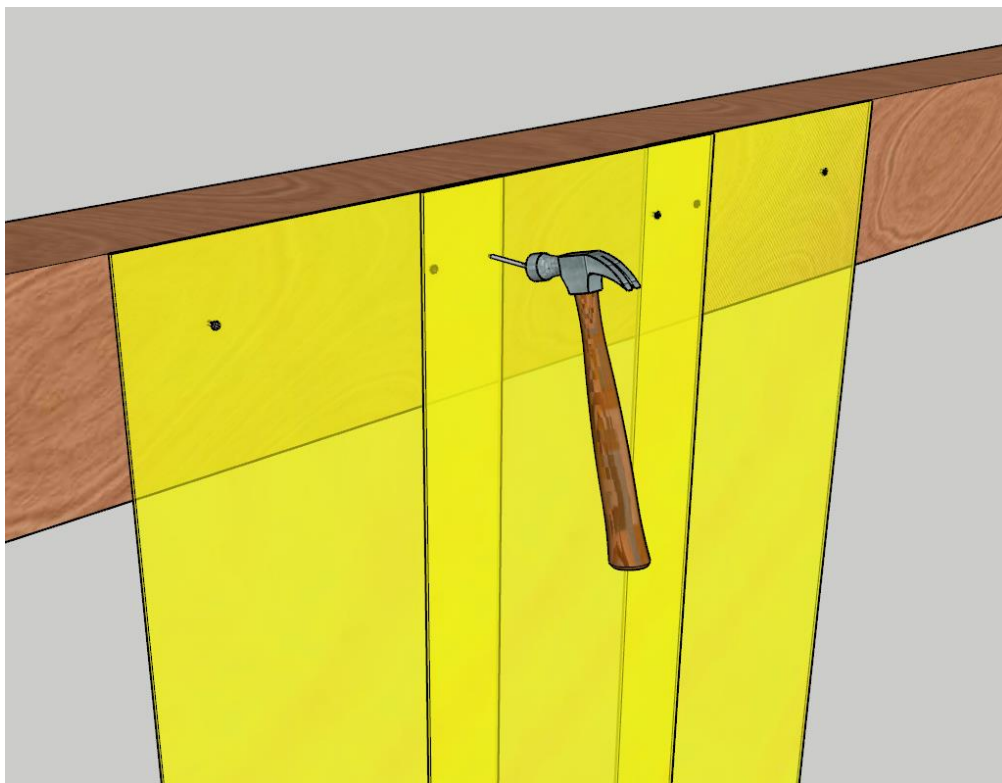

DIY – PVC montage

200x2 mm bændler og 50 mm overlap

1. Brug søm eller stor hæftepistol

- 2.

3.

INDU  **DOOR**

For support ring: 30 12 71 61