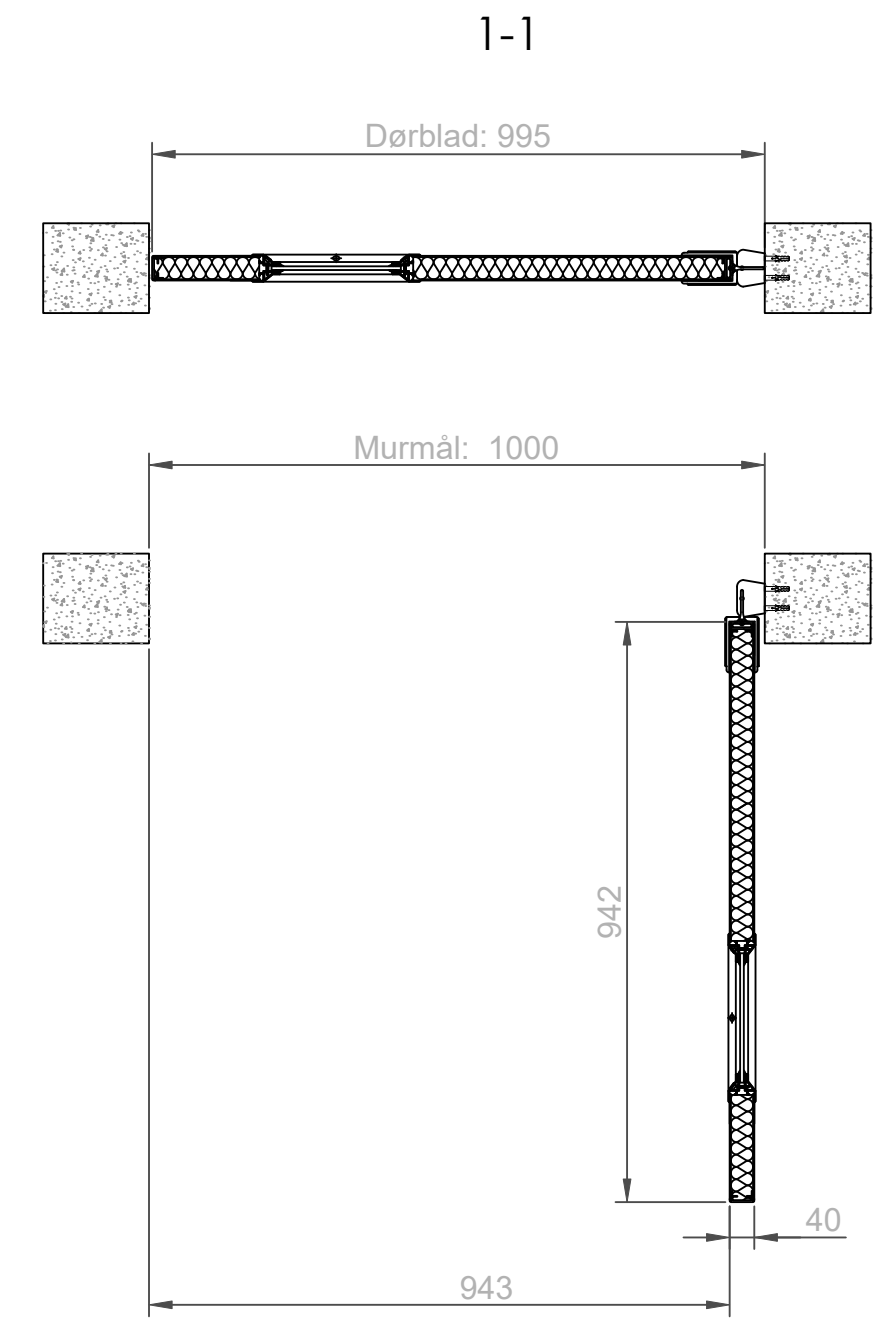

M10 x 21

1 stk. 40 mm svingdør uden karm
 Murmål BxH: 1000 x 2100 mm
 Dørmål BxH: 995 x 2080 mm
 Mørkegrå sparkeplade H = 1000 mm

40 mm Vådrums-svingdør
 UDEN karm
 Ekskl. skruer til væg
 RAL9010

Bystævnet 11
 DK-5474 Veflinge
 Tlf.: 88440540
 www.indudoor.dk
 post@indudoor.dk

Tegn.nr.: lager-PD1000	Rev.nr.: 1.0	Målestok: -	Format: -	Dato/tegner: 051219-DK
---------------------------	-----------------	----------------	--------------	---------------------------