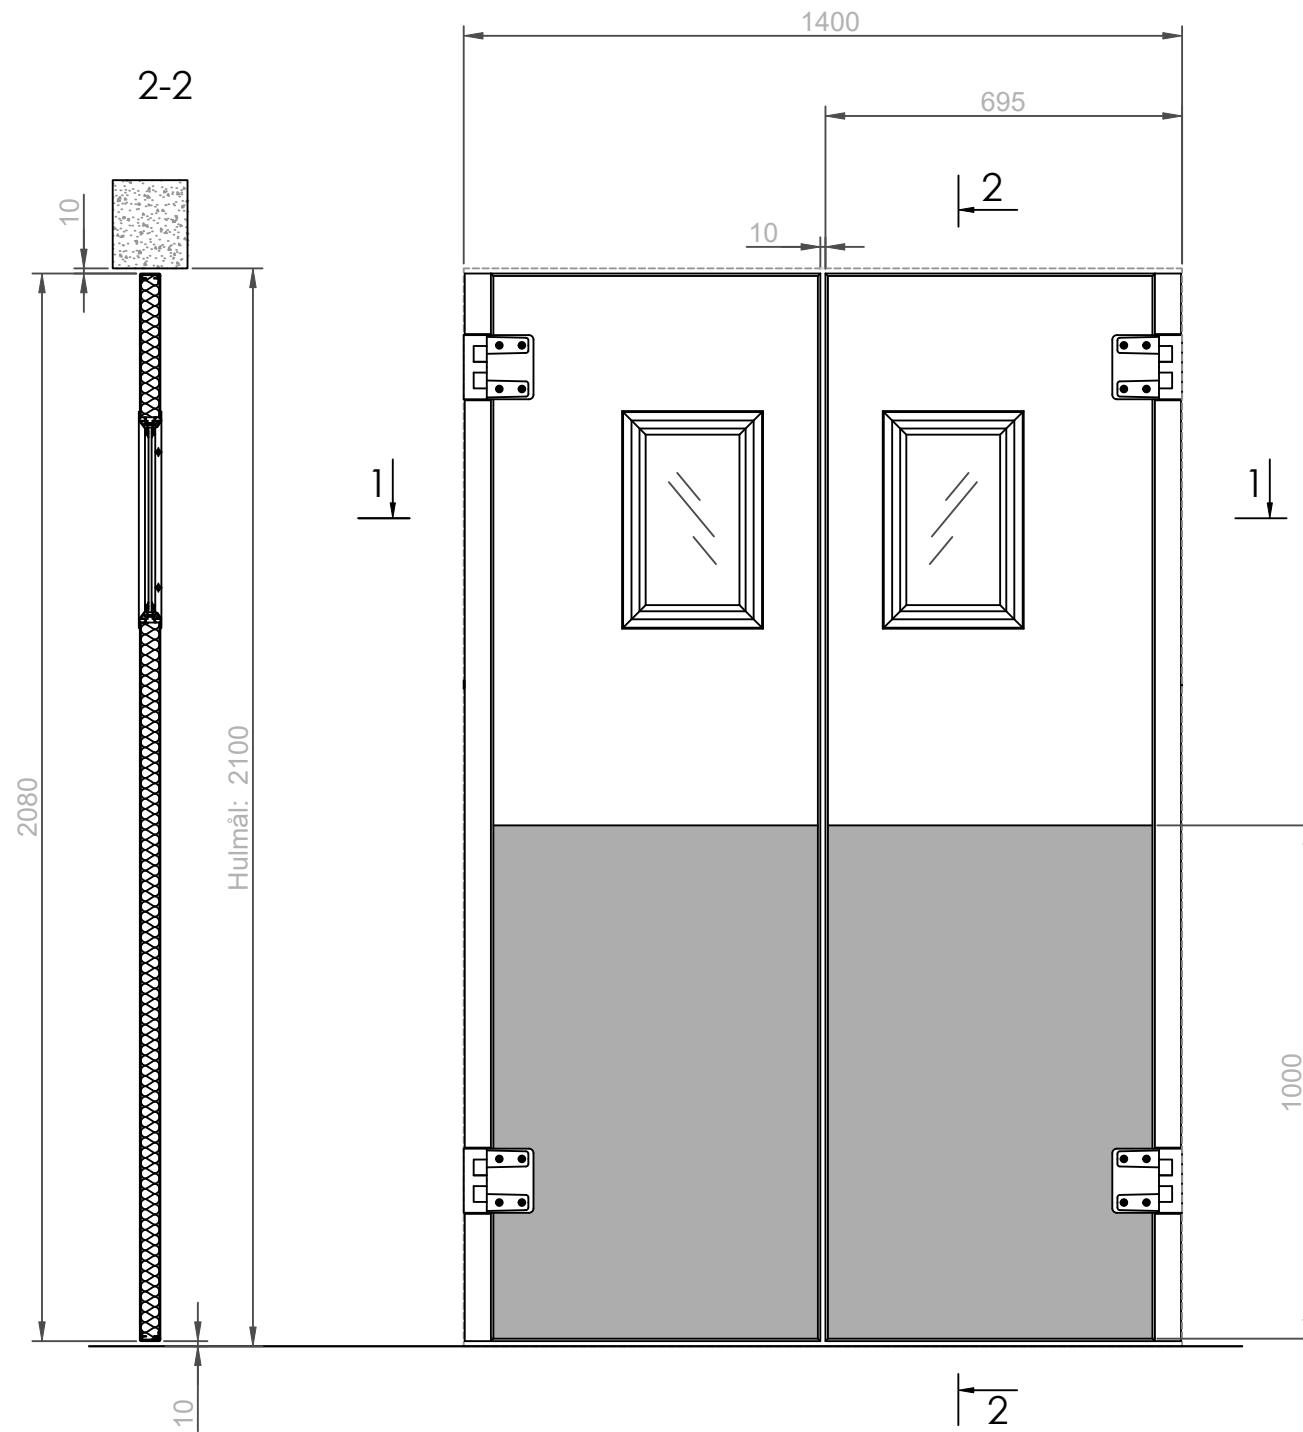

# M14 x 21

1 stk. 2-fløjet svingdør uden karm  
 Murmål BxH: 1395-1400 x 2100 mm  
 Dørmål BxH: 695 x 2080 mm (x2)  
 Mørkegrå sparkeplade H = 1000 mm

40 mm Vådruks-svingdør  
 UDEN karm  
 Ekskl. skruer til væg  
 RAL 9010