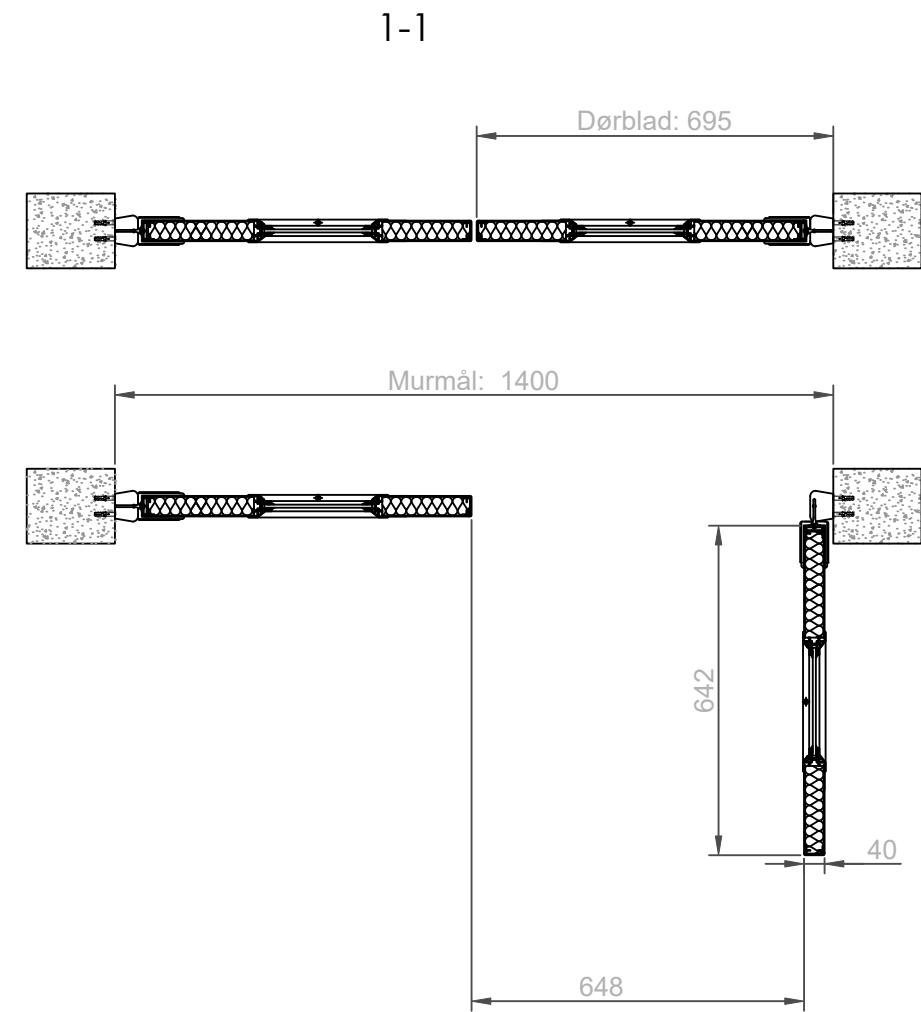

# M14 x 21

1 stk. 2-fløjet svingdør uden karm  
 Murmål BxH: 1395-1400 x 2100 mm  
 Dørmål BxH: 695 x 2080 mm (x2)  
 Mørkegrå sparkeplade H = 1000 mm

40 mm Vådruks-svingdør  
 UDEN karm  
 Ekskl. skruer til væg  
 RAL 9010

**INDU DOOR**

Bystævnet 11  
 DK-5474 Veflinge  
 Tlf.: 88440540  
 www.indudoor.dk  
 post@indudoor.dk

Tegn.nr.: lager-PD1400	Rev.nr.: 1.0	Målestok: -	Format: -	Dato/tegner: 010720-DK
---------------------------	-----------------	----------------	--------------	---------------------------