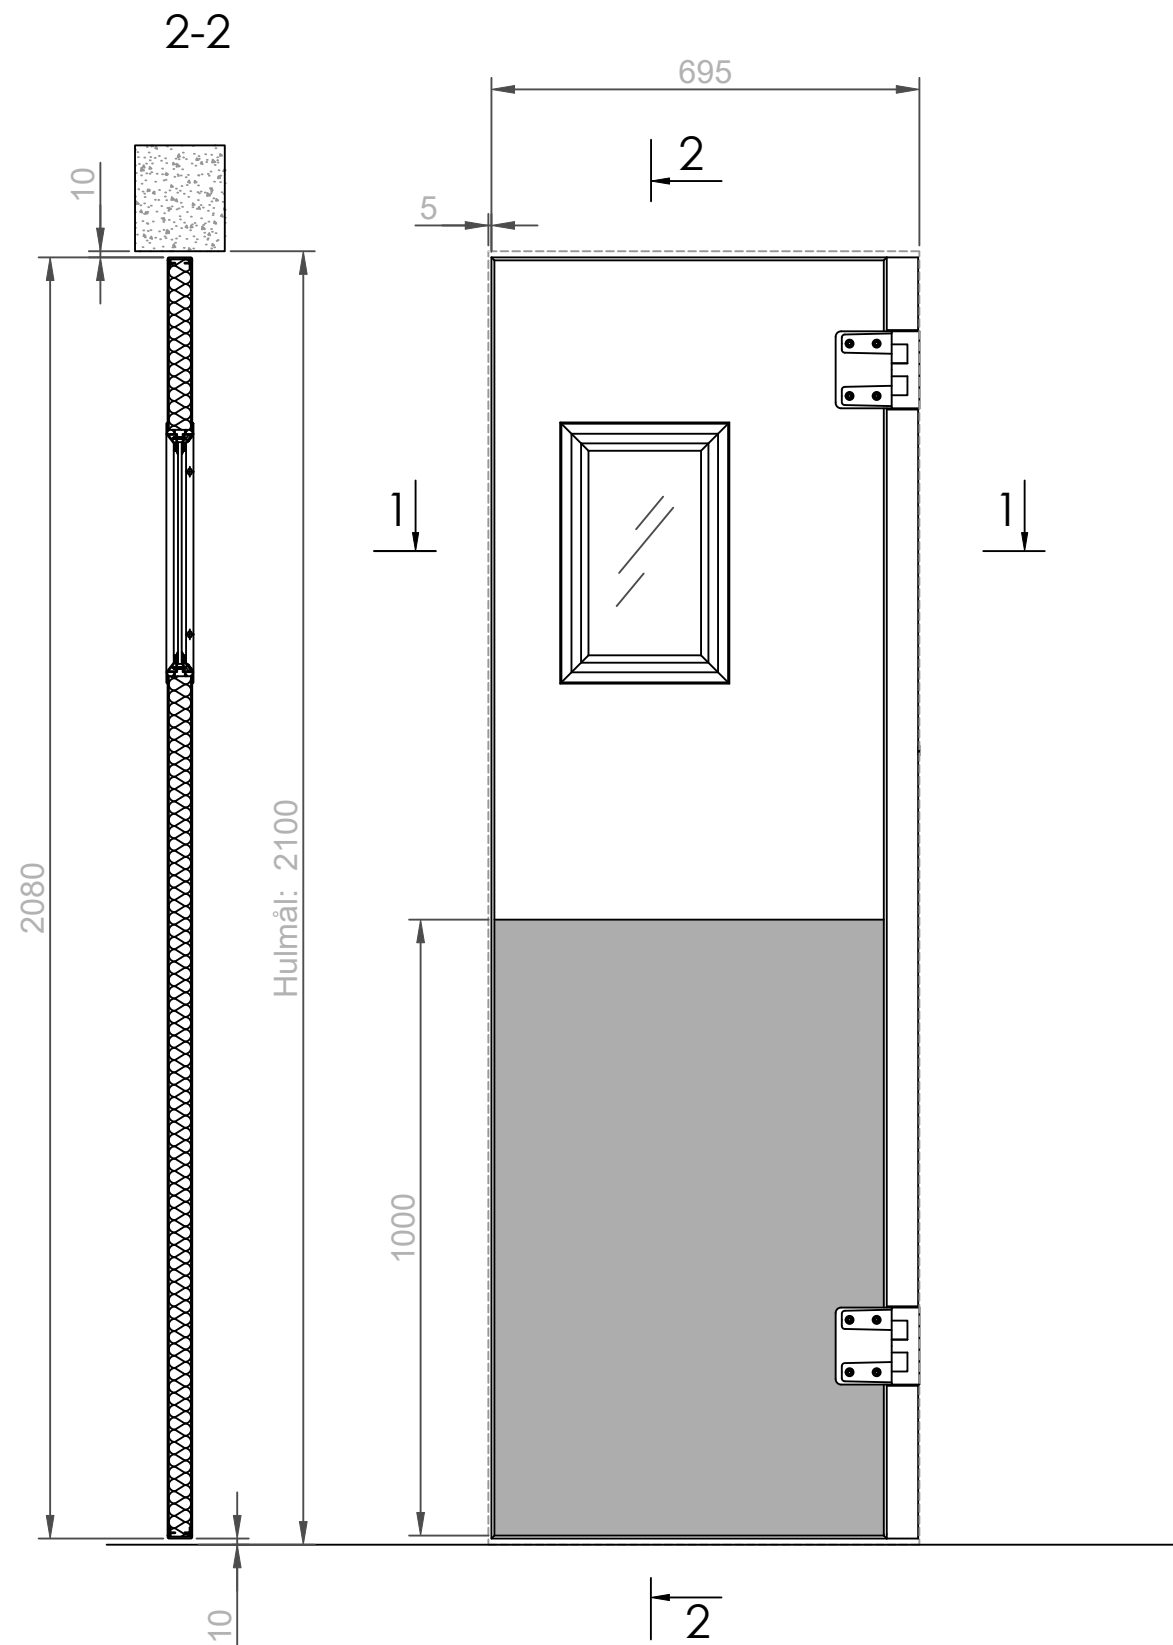

M7 x 21

1 stk. 40 mm svingdør uden karm
 Murmål BxH: 700 x 2100 mm
 Dørmål BxH: 695 x 2080 mm
 Mørkegrå sparkeplade H = 1000 mm

40 mm Vådrums-svingdør
 UDEN karm
 Ekskl. skruer til væg
 RAL 9010

INDU DOOR