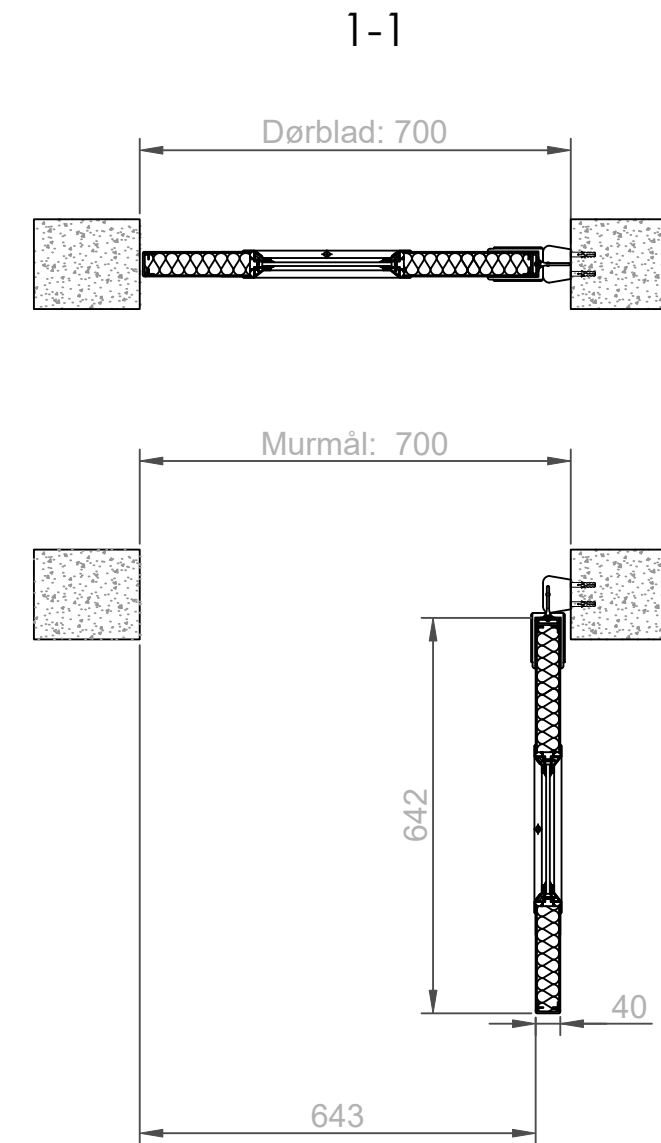

M7 x 21

1 stk. 40 mm svingdør uden karm
 Murmål BxH: 700 x 2100 mm
 Dørmål BxH: 695 x 2080 mm
 Mørkegrå sparkeplade H = 1000 mm

40 mm Vådrums-svingdør
 UDEN karm
 Ekskl. skruer til væg
 RAL 9010

INDU DOOR

Bystævnet 11
 DK-5474 Veflinge
 Tlf.: 88440540
www.indudoor.dk
post@indudoor.dk

Tegn.nr.: lager-PD700	Rev.nr.: 1.0	Målestok: -	Format: -	Dato/tegner: 010720-DK
--------------------------	-----------------	----------------	--------------	---------------------------