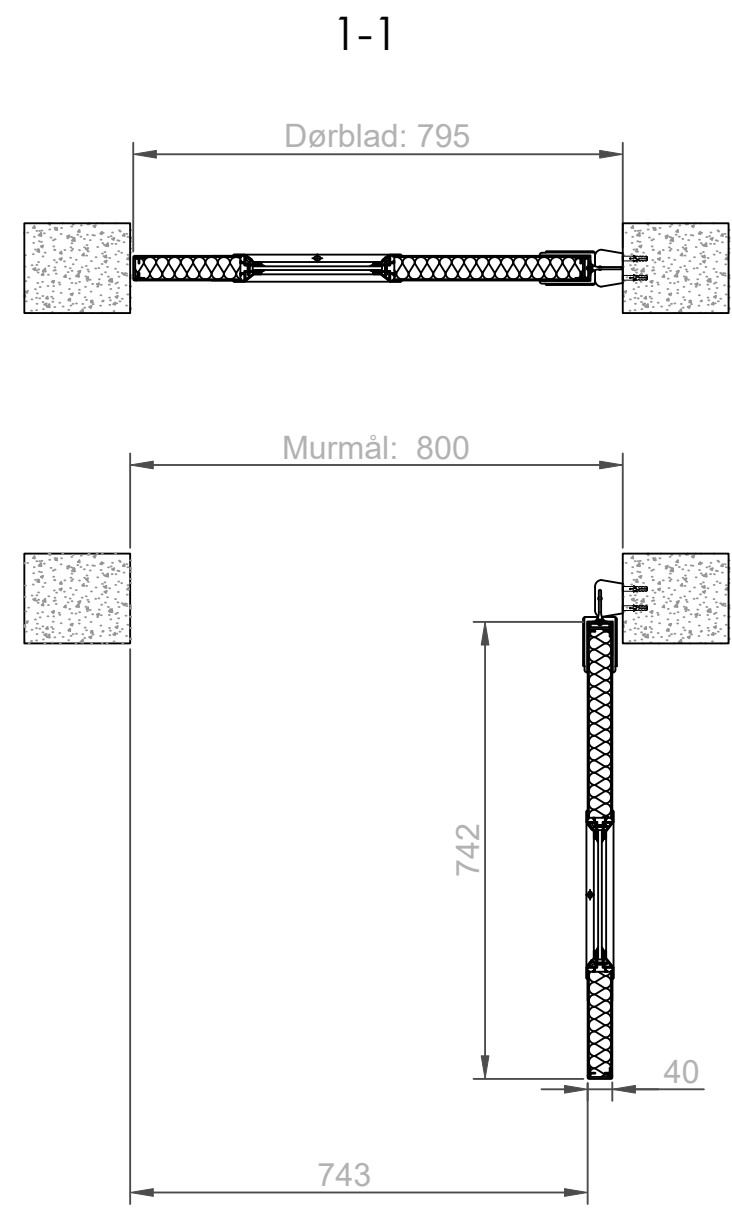

# M8 x 21

1 stk. 40 mm svingdør uden karm  
 Murmål BxH: 800 x 2100 mm  
 Dørmål BxH: 795 x 2080 mm  
 Mørkegrå sparkeplade H = 1000 mm

40 mm Vådruks-svingdør  
 UDEN karm  
 Ekskl. skruer til væg  
 RAL 9010

Bystævnet 11  
 DK-5474 Veflinge  
 Tlf.: 88440540  
 www.indudoor.dk  
 post@indudoor.dk

Tegn.nr.: lager-PD800	Rev.nr.: 1.0	Målestok: -	Format: -	Dato/tegner: 010720-DK
--------------------------	-----------------	----------------	--------------	---------------------------